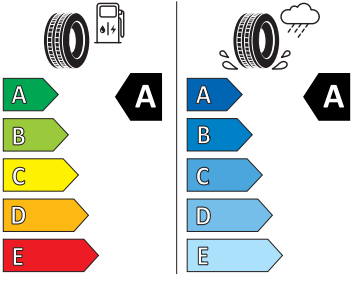

- Nexen 205/55 R16 91 V

NEXENTIRE

18133

205/55R16 91 V

C1

2020/740