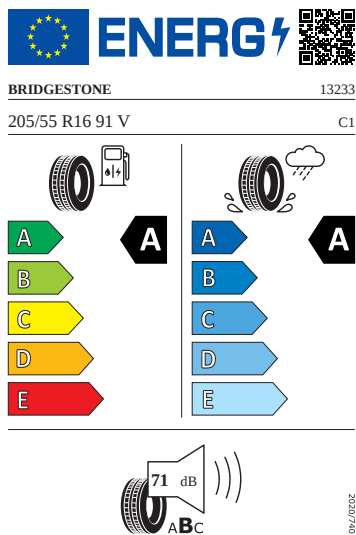

- Vnější zpětná zrcátka el. nastavitelná, vyhřívána
- Vyhřívání trysky ostřikovače čelního skla
- Vyhřívání předních sedadel
- Výškově nastavitelná přední sedadla s bederními opěrkami
- 3C7
- •
- •
- •
- •
- Kotoučové brzdy zadní - Geomet D
- Přídavná spodní ochrana pohonné jednotky
- Sada nářadí
- Tříbodové automatické bezpečnostní pásy zadní vnější se štítkem ECE
- Upínací přípravek v zavazadlovém prostoru
- Deštník
- Funkce Coming Home a Leaving home
- Síťový program a cargo elementy
- 2x ISOFIX a Top Tether vzadu
- Středová konzola s držáky nápojů
- Deaktivace airbagu spolujezdce
- 12V zásuvka v zavazadlovém prostoru

Energetické štítky pneumatik

- Bridgestone 205/55 R16 91V

- GOODYEAR 205/55 R16 91V