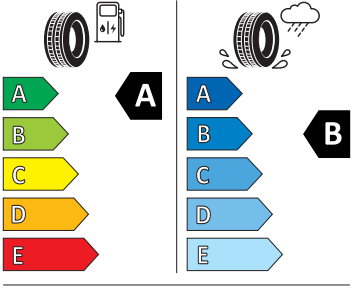

GOODYEAR

577215

205/55R16 91 V

C1