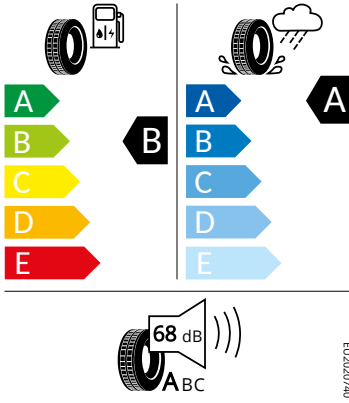

Hankook

1035781

215/45 R18

C1