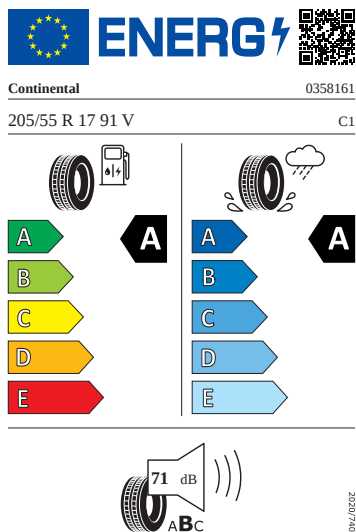

Interiér

- •
- •
- 12 V zásuvka v zavazadlovém prostoru
- Bez koberečků
- Dekorační vložky
- Dveře a boční obložení
- Komfortní sedadla vpředu
- Kožený multifunkční volant
- Střední loketní opěrka vpředu

Exteriér

- Kryt vnějšího zpětného zrcátka a různé nastavbové díly v barvě vozidla
- Kryty pro kola z lehké slitiny
- Nárazníky v barvě vozidla
- Ozdobné lišty Černé
- Pneumatiky s optimalizací valivého odporu 205/55 R17 91V
- Sada nápisů v základním provedení
- Zadní díl výfuku (standardní)

Energetické štítky pneumatik

- Continental 205.0/55.0 R17

- Goodyear 205.0/55.0 R17