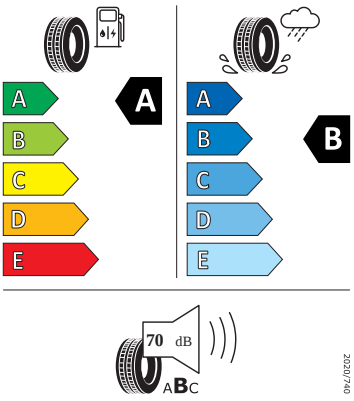

Energetické štítky pneumatik

- Continental 205.0/55.0 R17

- Goodyear 205.0/55.0 R17

GOODYEAR

582740

205/55R17 91 V

C1

- Michelin 205.0/55.0 R17