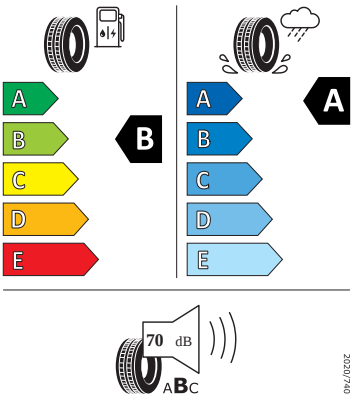

## Energetické štítky pneumatik

- Bridgestone 225/40 R19

BRIDGESTONE 13012  
225/40 R19 93 Y XL C1

- Goodyear 225/40 R19

GOODYEAR 546333  
225/40R19 93 Y XL C1

- Pirelli 225/40 R19

2020/7/40