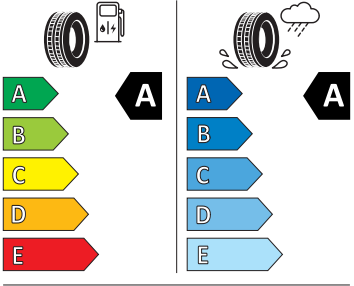

BRIDGESTONE

13952

215/55 R17 94 V

C1