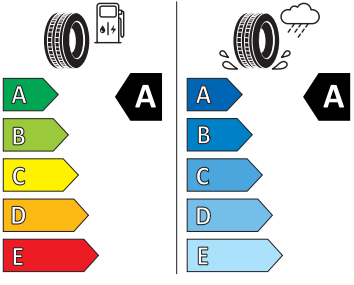

2020/740

- Continental 215/55 R17

Continental

0358217

215/55 R 17 94 V

C1