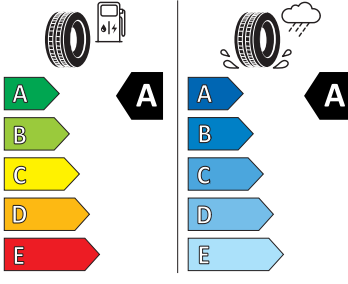

GOODYEAR

547003

215/55R17 94 V

C1

2020/740