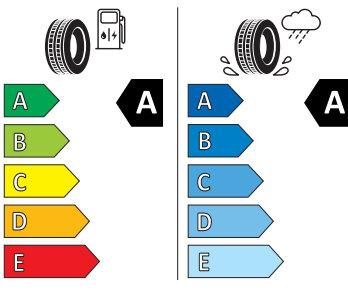

Energetické štítky pneumatik

- Bridgestone 215/55 R17

BRIDGESTONE 13952

215/55 R17 94 V C1

2020/740

- Continental 215/55 R17

Continental 0358217

215/55 R 17 94 V C1